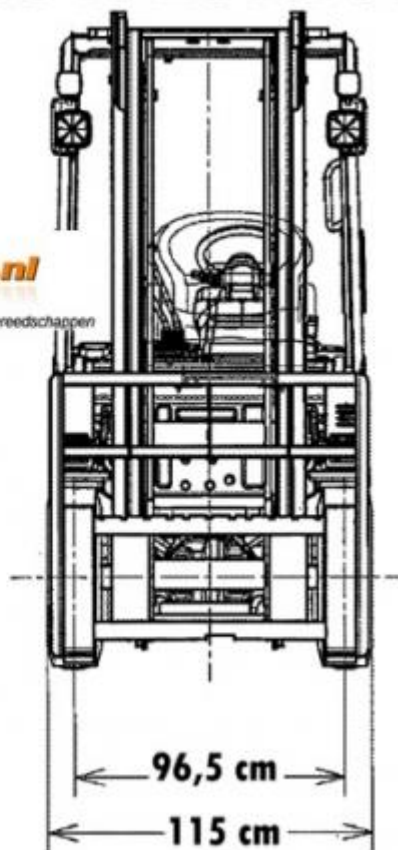

Komatsu FD 25T

Komatsu FD25T-16R

Werktuigen.nl

online marktplaats voor machines en gereedschappen

<u>Technische informatie:</u>	FD25T-16R
Bouw/productiejaar:	x
Merk motor:	Komatsu
Cil/Turbo/intercooler:	4
Motor type/nummer:	4D94LE
Capaciteit in Kw/pk/Rpm:	46Kw/2450rpm
Cilinderinhoud (cm ³)	3052
Max. draaimoment Nm / rpm:	186/1800

Brandstof:	Diesel
Tractie:	4x2
<u>Hydrauliek</u>	
Inhoud hydraulischetank (liter)	60
Maximale werkdruk voor aanbouwdelen (bar)	181
Olievolume aanbouwdelen (Ltr/min)	x
<u>Maten en gewichten:</u>	
Machinegewicht standaard (kg)	3720
Machine transportlengte incl lefels (cm)	365,5
Machine breedte (cm)	115
Machine hoogte (cabine/frame cm)	211
Doorrijhoogte mast (cm)	214,5
Wielbasis (cm)	165
Bodemvrijheid (cm)	16
Draaicirkel (cm)	224
Banden voor:	7,00-12-12PR
Banden achter:	6,00-9-10PR

Inhoud brandstoftank (liter)	58
<u>Prestaties:</u>	
Max. hefvermogen (kg)	2500
Lastzwaartepunt (cm)	50
Max. hefhoogte (cm)	330
Max. rijsnelheid onbeladen (km/h)	19