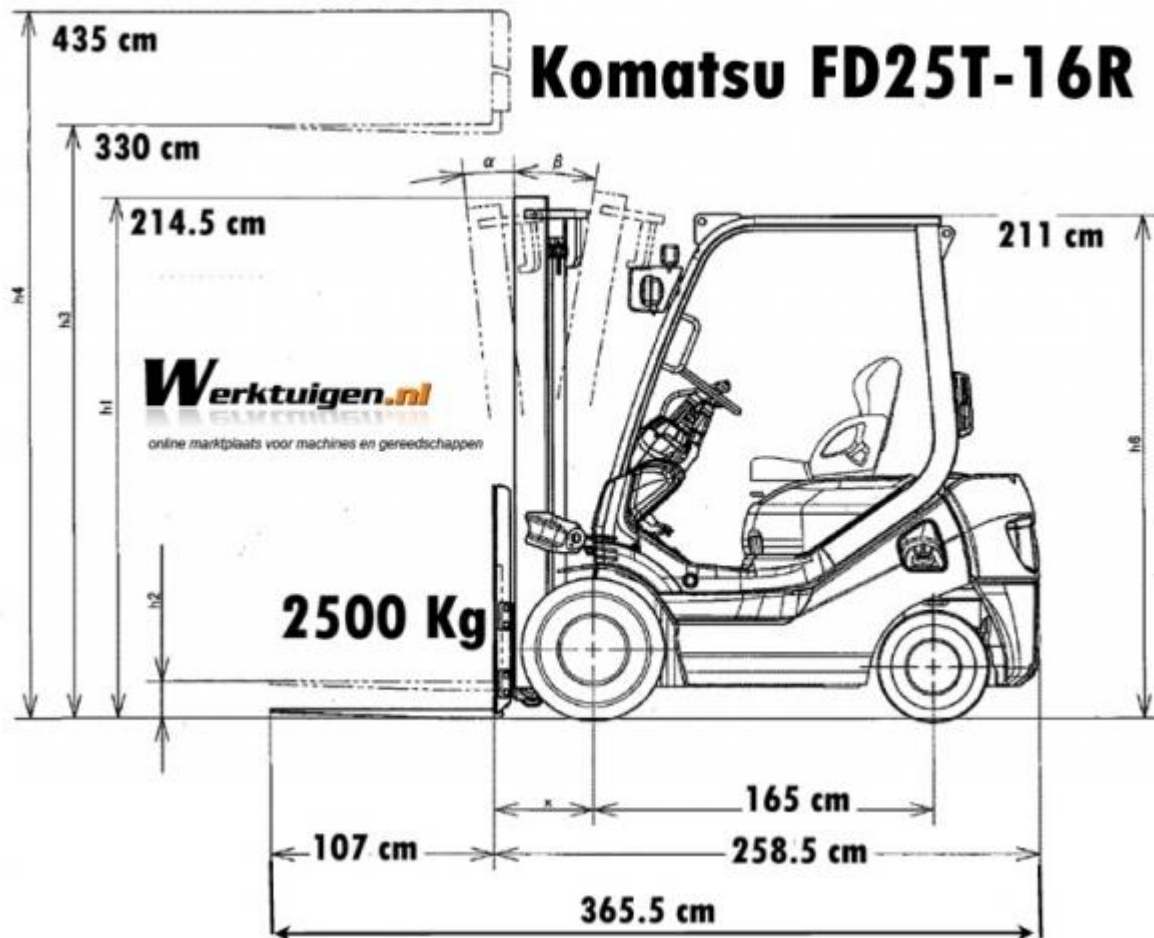

Komatsu FD 25T

Komatsu FD25T-16R

Werktuigen.nl

online marktplaats voor machines en gereedschappen

<u>Technische informatie:</u>	FD25T-16R
Bouw/productiejaar:	x
Merk motor:	Komatsu
Cil/Turbo/intercooler:	4
Motor type/nummer:	4D94LE
Capaciteit in Kw/pk/Rpm:	46Kw/2450rpm
Cilinderinhoud (cm ³)	3052
Max. draaimoment Nm / rpm:	186/1800

Brandstof:	Diesel
Tractie:	4x2
<u>Hydrauliek</u>	
Inhoud hydraulischetank (liter)	60
Maximale werkdruk voor aanbouwdelen (bar)	181
Olievolume aanbouwdelen (Ltr/min)	x
<u>Maten en gewichten:</u>	
Machinegewicht standaard (kg)	3720
Machine transportlengte incl lefels (cm)	365,5
Machine breedte (cm)	115
Machine hoogte (cabine/frame cm)	211
Doorrijhoogte mast (cm)	214,5
Wielbasis (cm)	165
Bodemvrijheid (cm)	16
Draaicirkel (cm)	224
Banden voor:	7,00-12-12PR
Banden achter:	6,00-9-10PR

Inhoud brandstoftank (liter)	58
<u>Prestaties:</u>	
Max. hefvermogen (kg)	2500
Lastzwaartepunt (cm)	50
Max. hefhoogte (cm)	330
Max. rijsnelheid onbeladen (km/h)	19