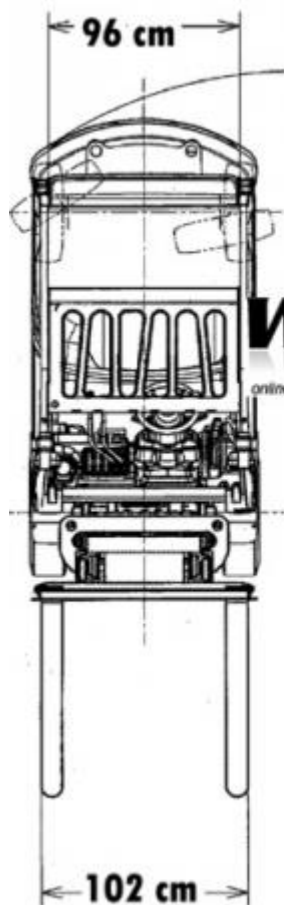

Komatsu FD 25T

Komatsu FD25T-16R

Werktuigen.nl

online marktplaats voor machines en gereedschappen

<u>Technische informatie:</u>	FD25T-16R
Bouw/productiejaar:	x
Merk motor:	Komatsu
Cil/Turbo/intercooler:	4
Motor type/nummer:	4D94LE
Capaciteit in Kw/pk/Rpm:	46Kw/2450rpm
Cilinderinhoud (cm ³)	3052
Max. draaimoment Nm / rpm:	186/1800

Brandstof:	Diesel
Tractie:	4x2
<u>Hydrauliek</u>	
Inhoud hydraulischetank (liter)	60
Maximale werkdruk voor aanbouwdelen (bar)	181
Olievolume aanbouwdelen (Ltr/min)	x
<u>Maten en gewichten:</u>	
Machinegewicht standaard (kg)	3720
Machine transportlengte incl lefels (cm)	365,5
Machine breedte (cm)	115
Machine hoogte (cabine/frame cm)	211
Doorrijhoogte mast (cm)	214,5
Wielbasis (cm)	165
Bodemvrijheid (cm)	16
Draaicirkel (cm)	224
Banden voor:	7,00-12-12PR
Banden achter:	6,00-9-10PR

Inhoud brandstoftank (liter)	58
<u>Prestaties:</u>	
Max. hefvermogen (kg)	2500
Lastzwaartepunt (cm)	50
Max. hefhoogte (cm)	330
Max. rijsnelheid onbeladen (km/h)	19