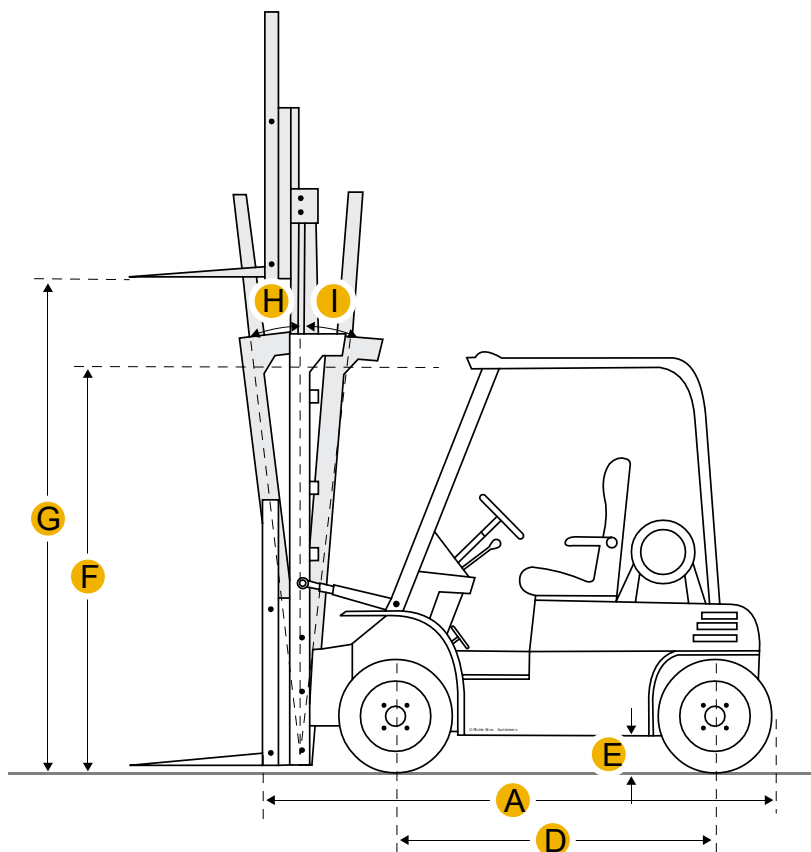

Manitou CD25P Vorkheftruck

Dimensies

Dimensies

EEN

Lengte tot vorkvlak

2515 mm

B.

Totale breedte

1150 mm

C

Totale hoogte - mast neergelaten

2170 mm

D

Wielbasis

1600 mm

E.

Bodemvrijheid

120 mm

F.

Hoogte tot bovenkant van beschermkap

2120 mm

G

Max. Vorkhoogte

3360 mm

12 graden

Max. Vorkspreiding

1150 mm

Lagere snelheid

28,8 m / min

Laadcentrum

500 mm

Laad capaciteit