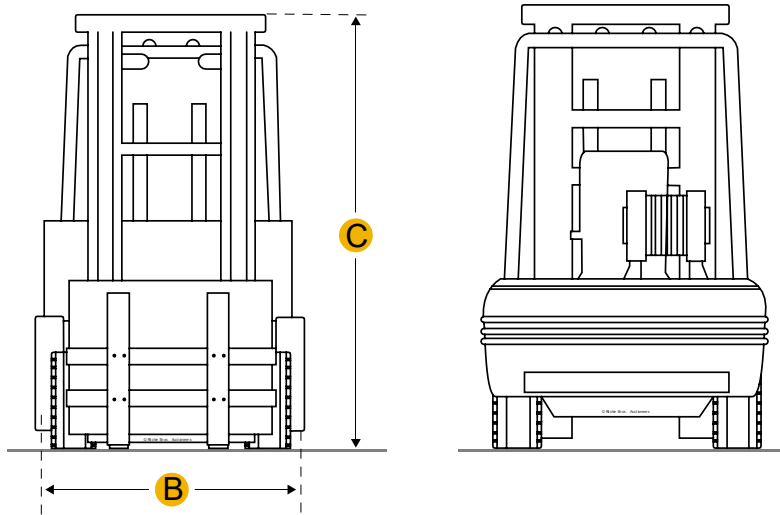

Manitou CD25P Vorkheftruck

Dimensies

Dimensies

EEN

Lengte tot vorkvlak

2515 mm

B.

Totale breedte

1150 mm

C

Totale hoogte - mast neergelaten

2170 mm

D

Wielbasis

1600 mm

E.

Bodemvrijheid

120 mm

F.

Hoogte tot bovenkant van beschermkap

2120 mm

G

Max. Vorkhoogte

3360 mm

Draaistraal

2160 mm

Mast

H.

Mastpunt naar voren

6 graden

ik

Mastpunt achteraan