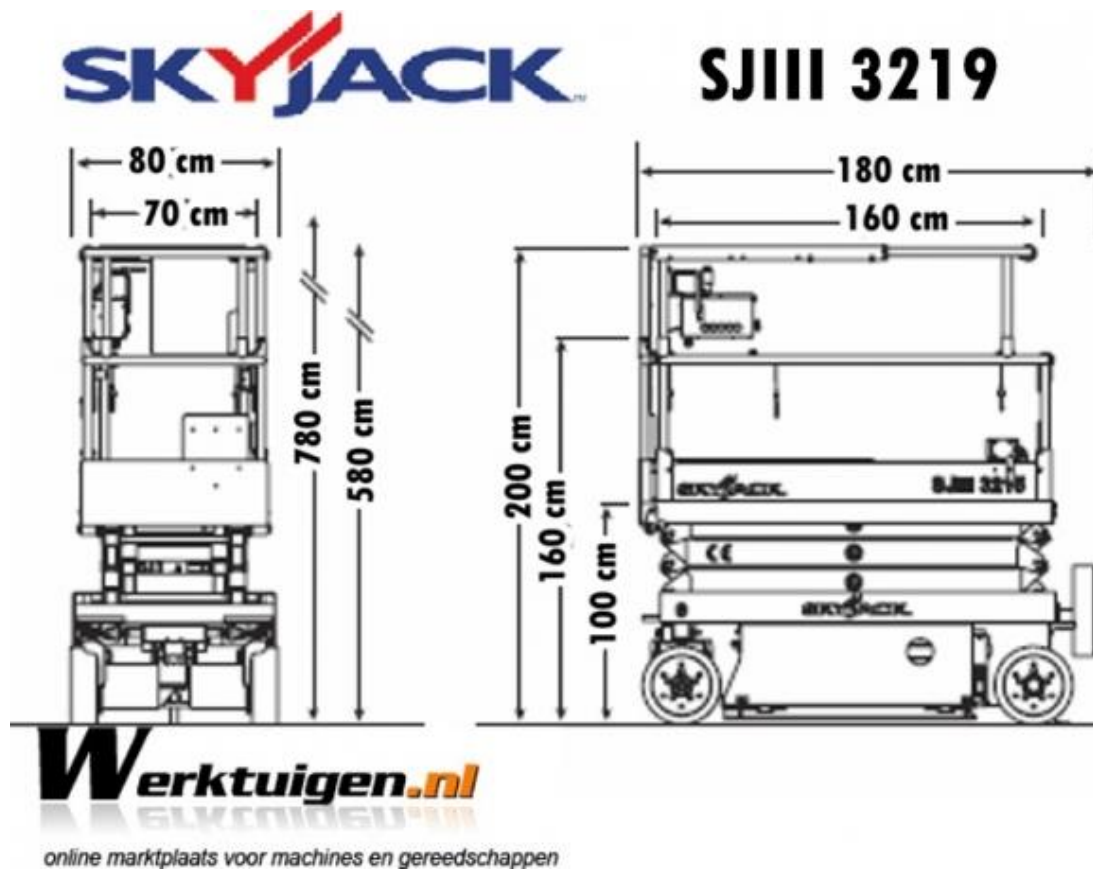

Schaarliften

Skyjack SJ3219

- Werkhoogte 7,79m
- Laadvermogen 227kg
- Transporthoogte 1,75m
- Transportlengte 1,78m
- Transportbreedte 0,81m
- Gewicht 1.312kg
- Max. zijdelingsbereik 0m
- Platformafmetingen 1,63 x 0,66m
- Steunpoten 0